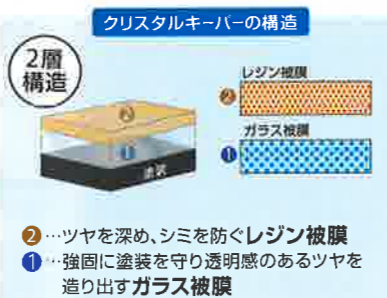

SS	¥46,600
S	¥51,500
M	¥56,500
L	¥60,200
LL	¥66,300

※洗車料金含む(税込)

1番人気

透き通るガラス被膜で1年に1回新車に戻る。
新しいカーライフの形。

CRYSTAL **KeepPer**
クリスタルキーパー

1年間 洗車だけ、ノーメンテナンス。

作業時間 2時間

SS	¥16,300
S	¥18,300
M	¥20,400
L	¥22,400
LL	¥26,500

※洗車料金含む(税込)

優しく丁寧に洗います。当店自慢の手洗い洗車

細部まできっちりキレイ。お車のボディを優しく洗います。

作業時間 25分～

SS	¥1,730
S	¥1,830
M	¥2,040
L	¥2,240
LL	¥2,550

(税込)

いつもの洗車に、プラスして、もっと、すごくキレイになる方法。

汚れを浮かせて取り、
しっとり成分が艶を引き出す。